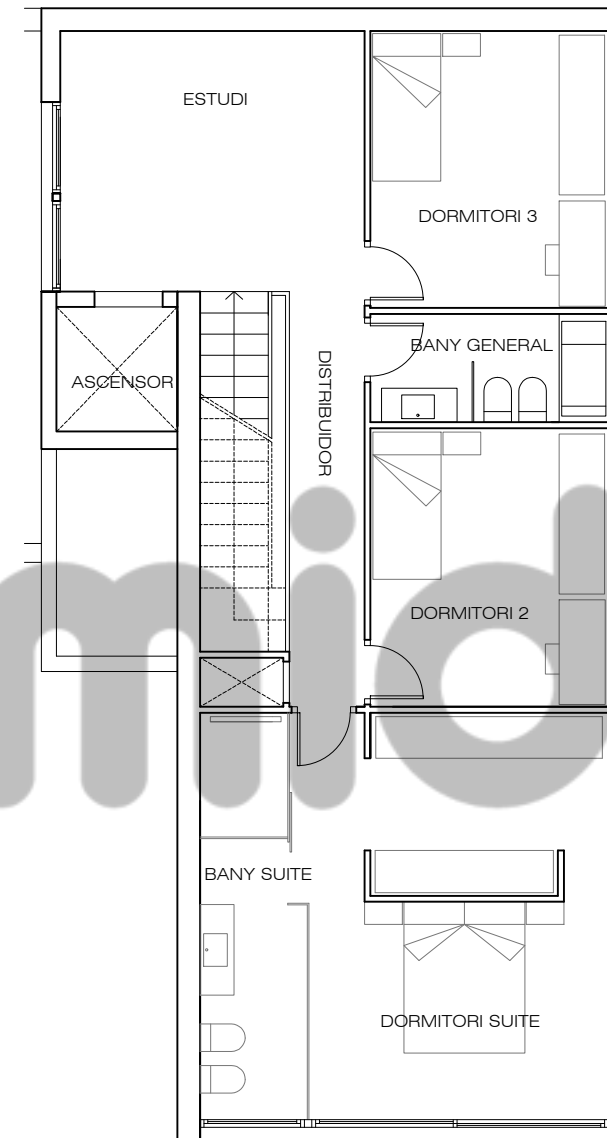

<b>PLANTA PRIMERA ÚTILS</b>	<b>80.26 m<sup>2</sup></b>
ESCALA	4.71 m <sup>2</sup>
DISTRIBUIDOR	5.46 m <sup>2</sup>
DORMITORI SUITE	21.60 m <sup>2</sup>
BANY SUITE	7.00 m <sup>2</sup>
DORMITORI 2	11.58 m <sup>2</sup>
DORMITORI 3	11.53 m <sup>2</sup>
BANY GENERAL	4.50 m <sup>2</sup>
ESTUDI	13.88 m <sup>2</sup>

<b>TOTAL CONSTRUÏDA</b>	<b>269.64 m<sup>2</sup></b>
-------------------------	-----------------------------

TERRASSA SOBRE APARCAMENT	37.27 m <sup>2</sup>
---------------------------	----------------------

PLANTA ACCÈS

PLANTA BAIXA

PLANTA PRIMERA

NOTA:  
 PLÀNOL ORIENTATIU: Casa a mida es reserva la facultat de modificar per imperatiu de les administracions competents, o per necessitat de la pròpia obra i/o comercial, les característiques, distribucions i superfícies exposades en el plànol. Els mobles que figuren en el plànol són només orientatius i no formen part de l'habitatge, excepte els concretats i expressament referenciats en la memòria de qualitat.